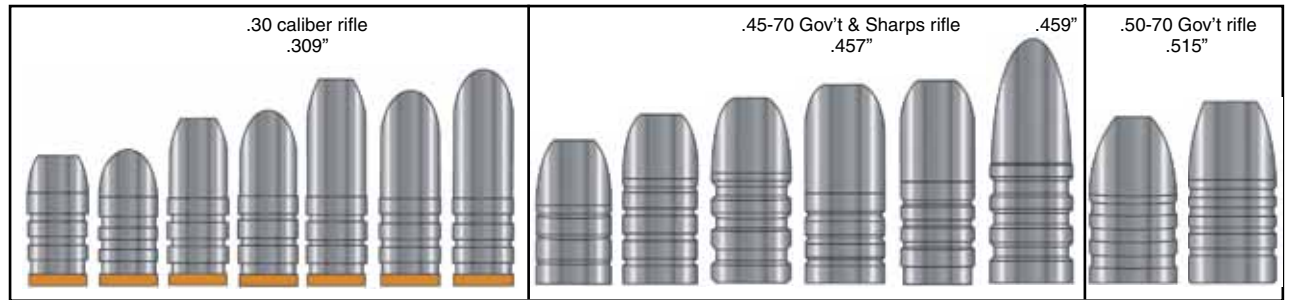

#Lee-
(number)
Two cavity -
Six cavity -

90300	90301	90311	90316	90574	90318	90279	90312	90328	90321	90322	90388	90303	90330	90335	90336	90338	90285
90308												90692					
93 gr.	100 gr.	90 gr.	105 gr.	125 gr.	140 gr.	148 gr.	148 gr.	150 gr.	158 gr.	158 gr.	158 gr.	158 gr.	195 gr.	210 gr.	214 gr.	240 gr.	200 gr.

Lee Double Cavity Bullet Molds:

#Lee-(Specify)
double cavity
only \$19.29

Lee Double Cavity Bullet Molds:

Lee double cavity mold blocks are made from aluminum, because of its exceptional molding qualities. Mold cavities are CNC machined for size control. Handles and sprue plate included.

#Lee-
(Number)
Double cavity -

90341	90299	90858	90570	90348	90234	90463	90351	90346	90287	90290	90356
240 gr.	240 gr.	310 gr.	160 gr.	200 gr.	200 gr.	200 gr.	228 gr.	230 gr.	230 gr.	230 gr.	252 gr.

90362	90364	90366	90367	90368	90369	90370	90373	90374	90268	90375	90376	90577	90255	90266
113 gr.	120 gr.	150 gr.	160 gr.	170 gr.	180 gr.	200 gr.	340 gr.	405 gr.	405 gr.	450 gr.	500 gr.	500 gr.	450 gr.	500 gr.